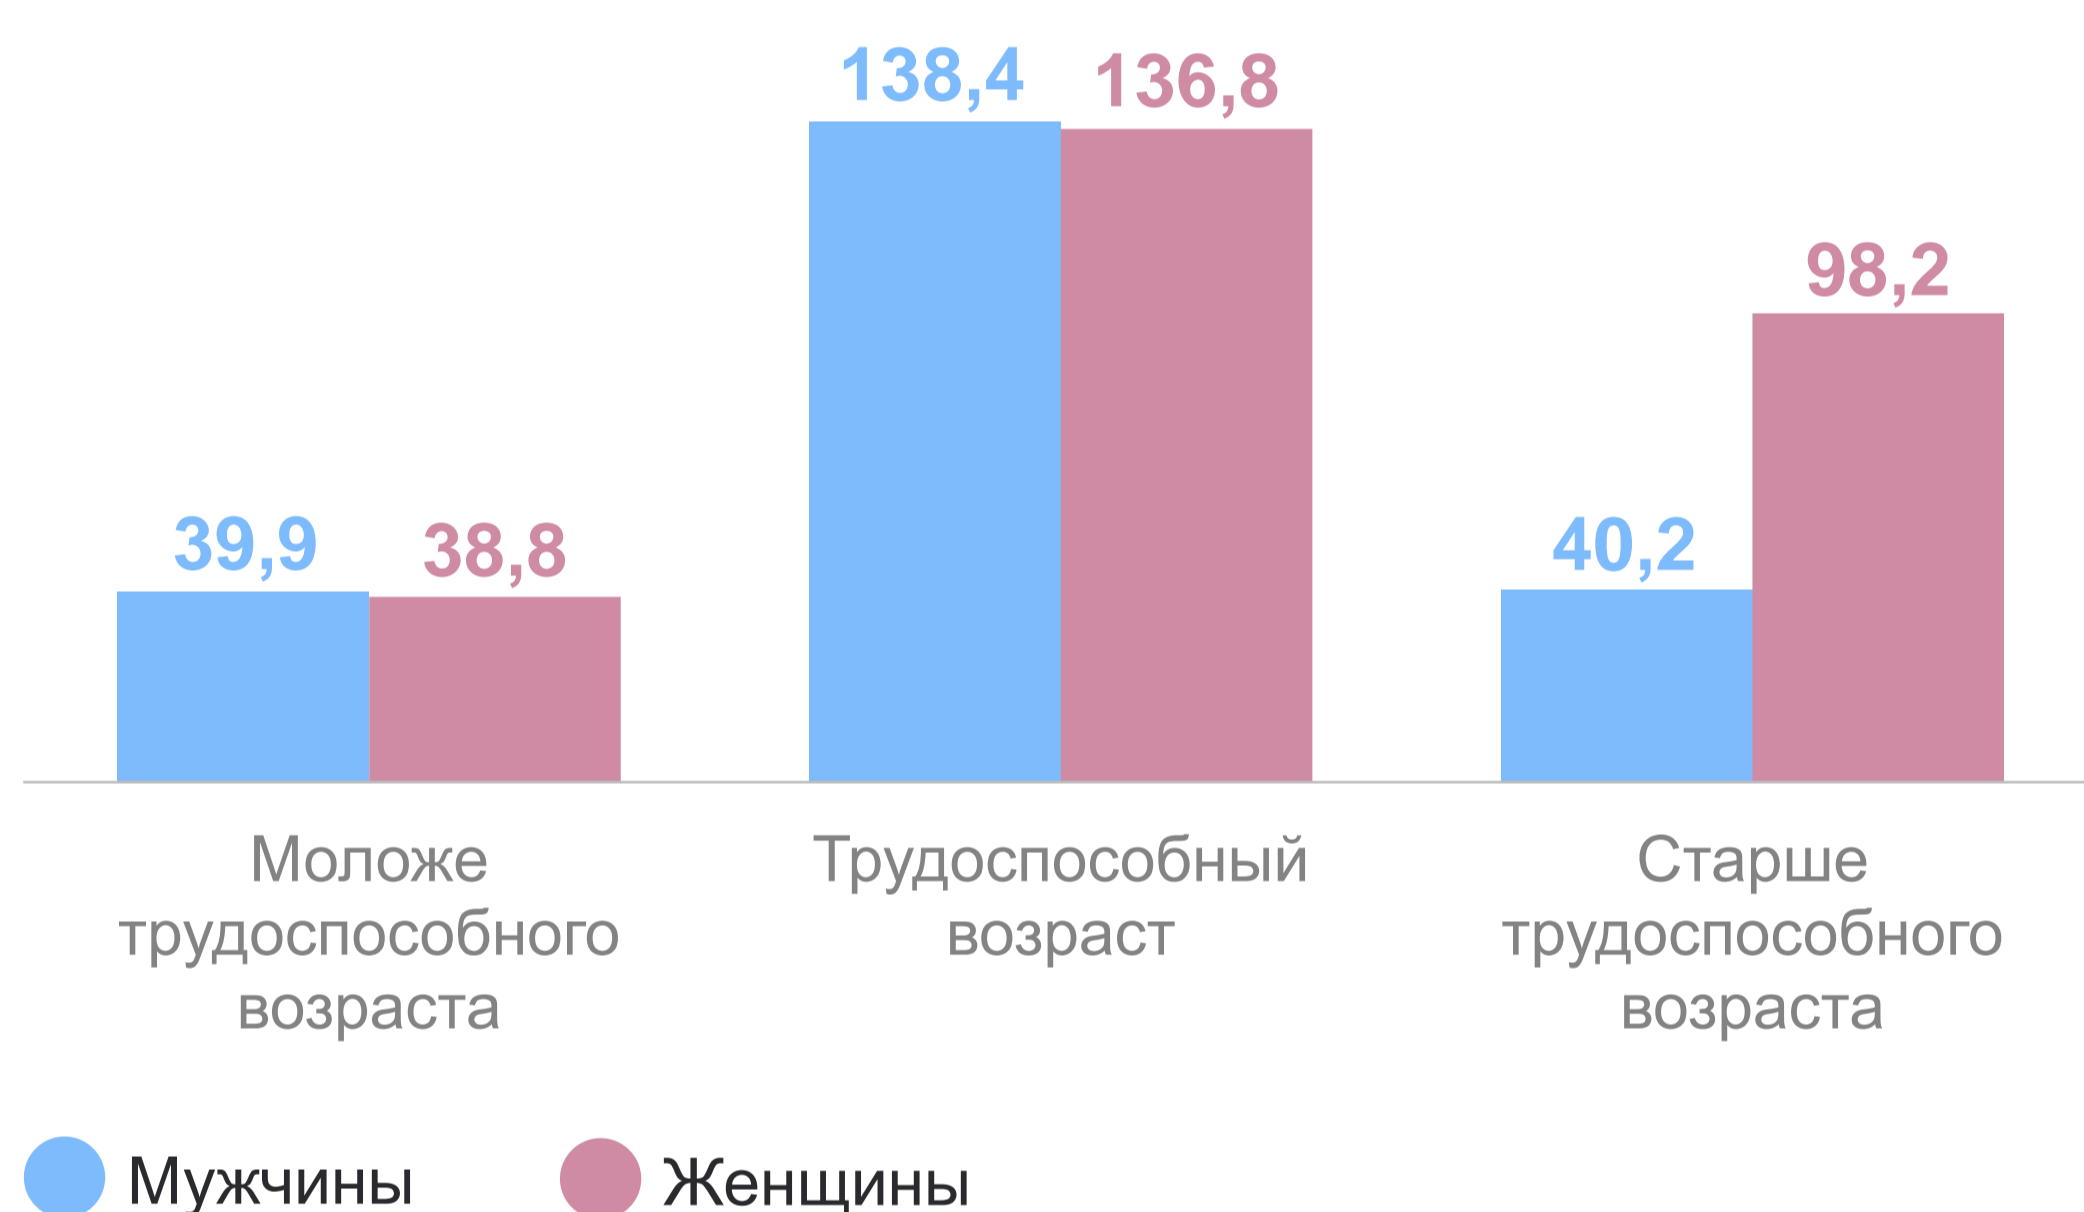

12 ИЮНЯ – ДЕНЬ ГОРОДА*

Численность населения на 1 января 2024 г.

488 299 человек

Средний возраст населения на 1 января 2023 г.

42,9 года

Площадь городской территории

0,29 тыс. км²

Площадь городских зеленых насаждений

20 432 га

Численность населения по административно-территориальным районам города на 1 января 2024 г., тыс. чел.

Удельный вес мужчин и женщин на 1 января 2023 г., в %

На **1 000** мужчин приходится **1 252** женщины

Структура населения по полу и возрасту на 1 января 2023 г., тыс. чел.

Структура населения по уровню образования (от указавших уровень образования)**, в %

Вступили в брак***

3 056 пар

Появились на свет***

3 564 ребенка