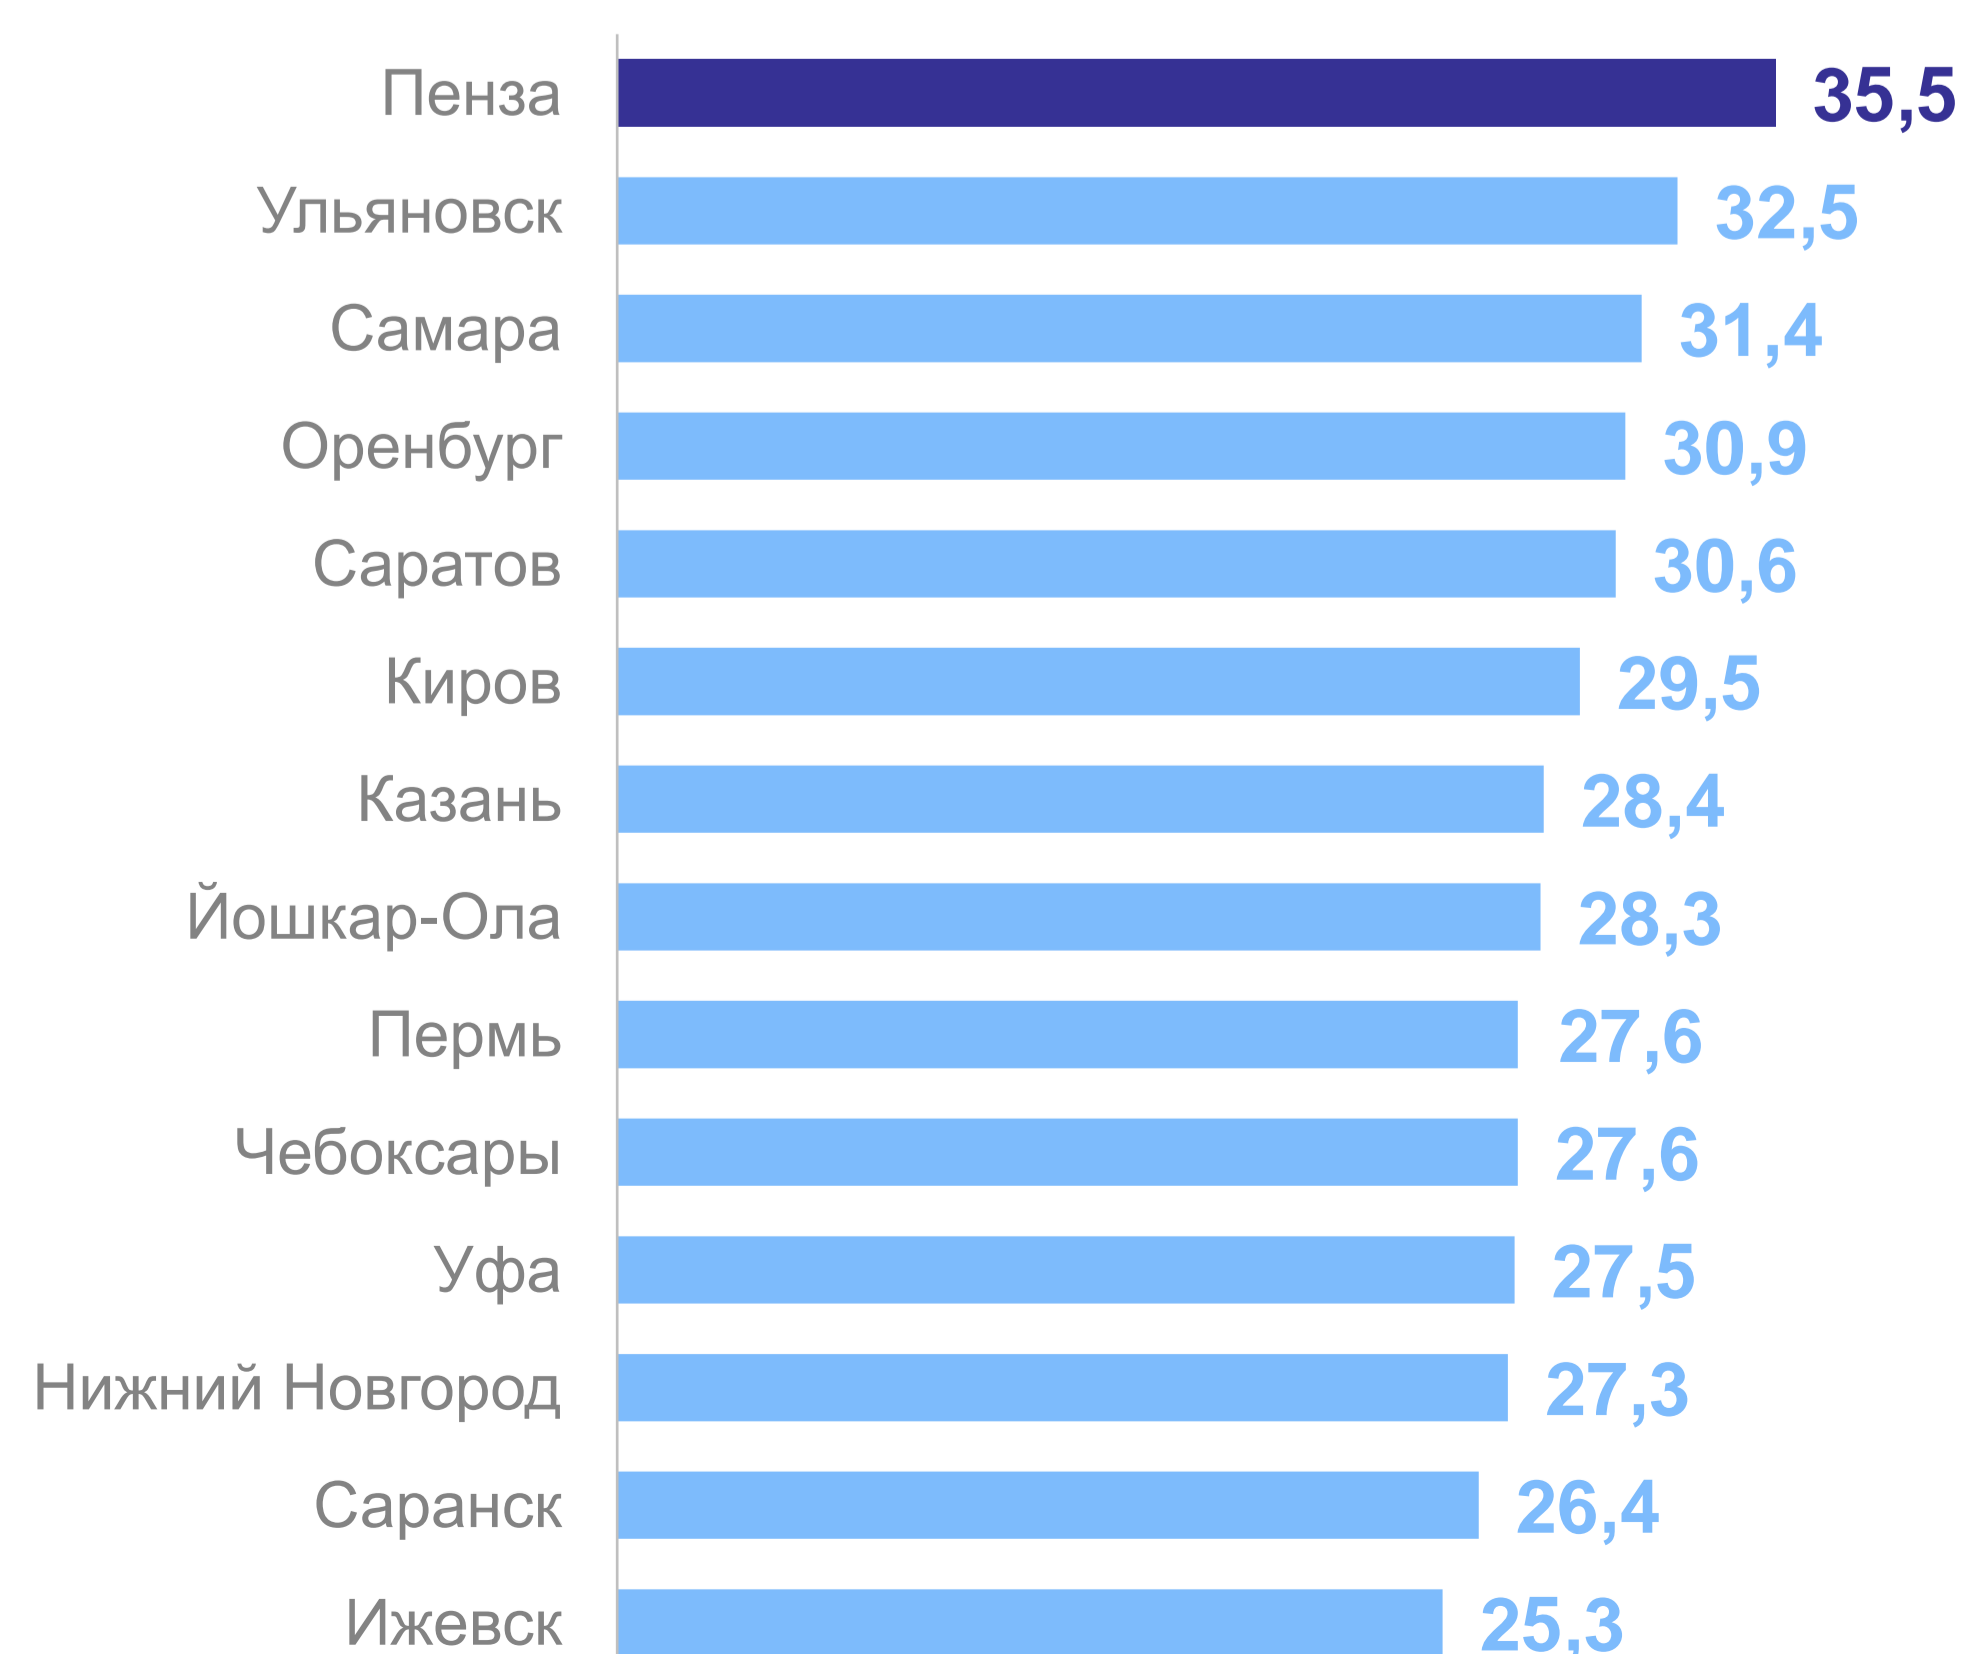

Каждый **6** житель города является ребенком

Распределение детей по полу и возрасту на 1 января 2023 г., чел.

Ввод жилья

516,5 тыс. м²

Общая площадь жилых помещений, приходящая в среднем на одного жителя, м²

*2023 год.
**Данные по итогам Всероссийской переписи населения 2020 года.
***По предварительным данным.