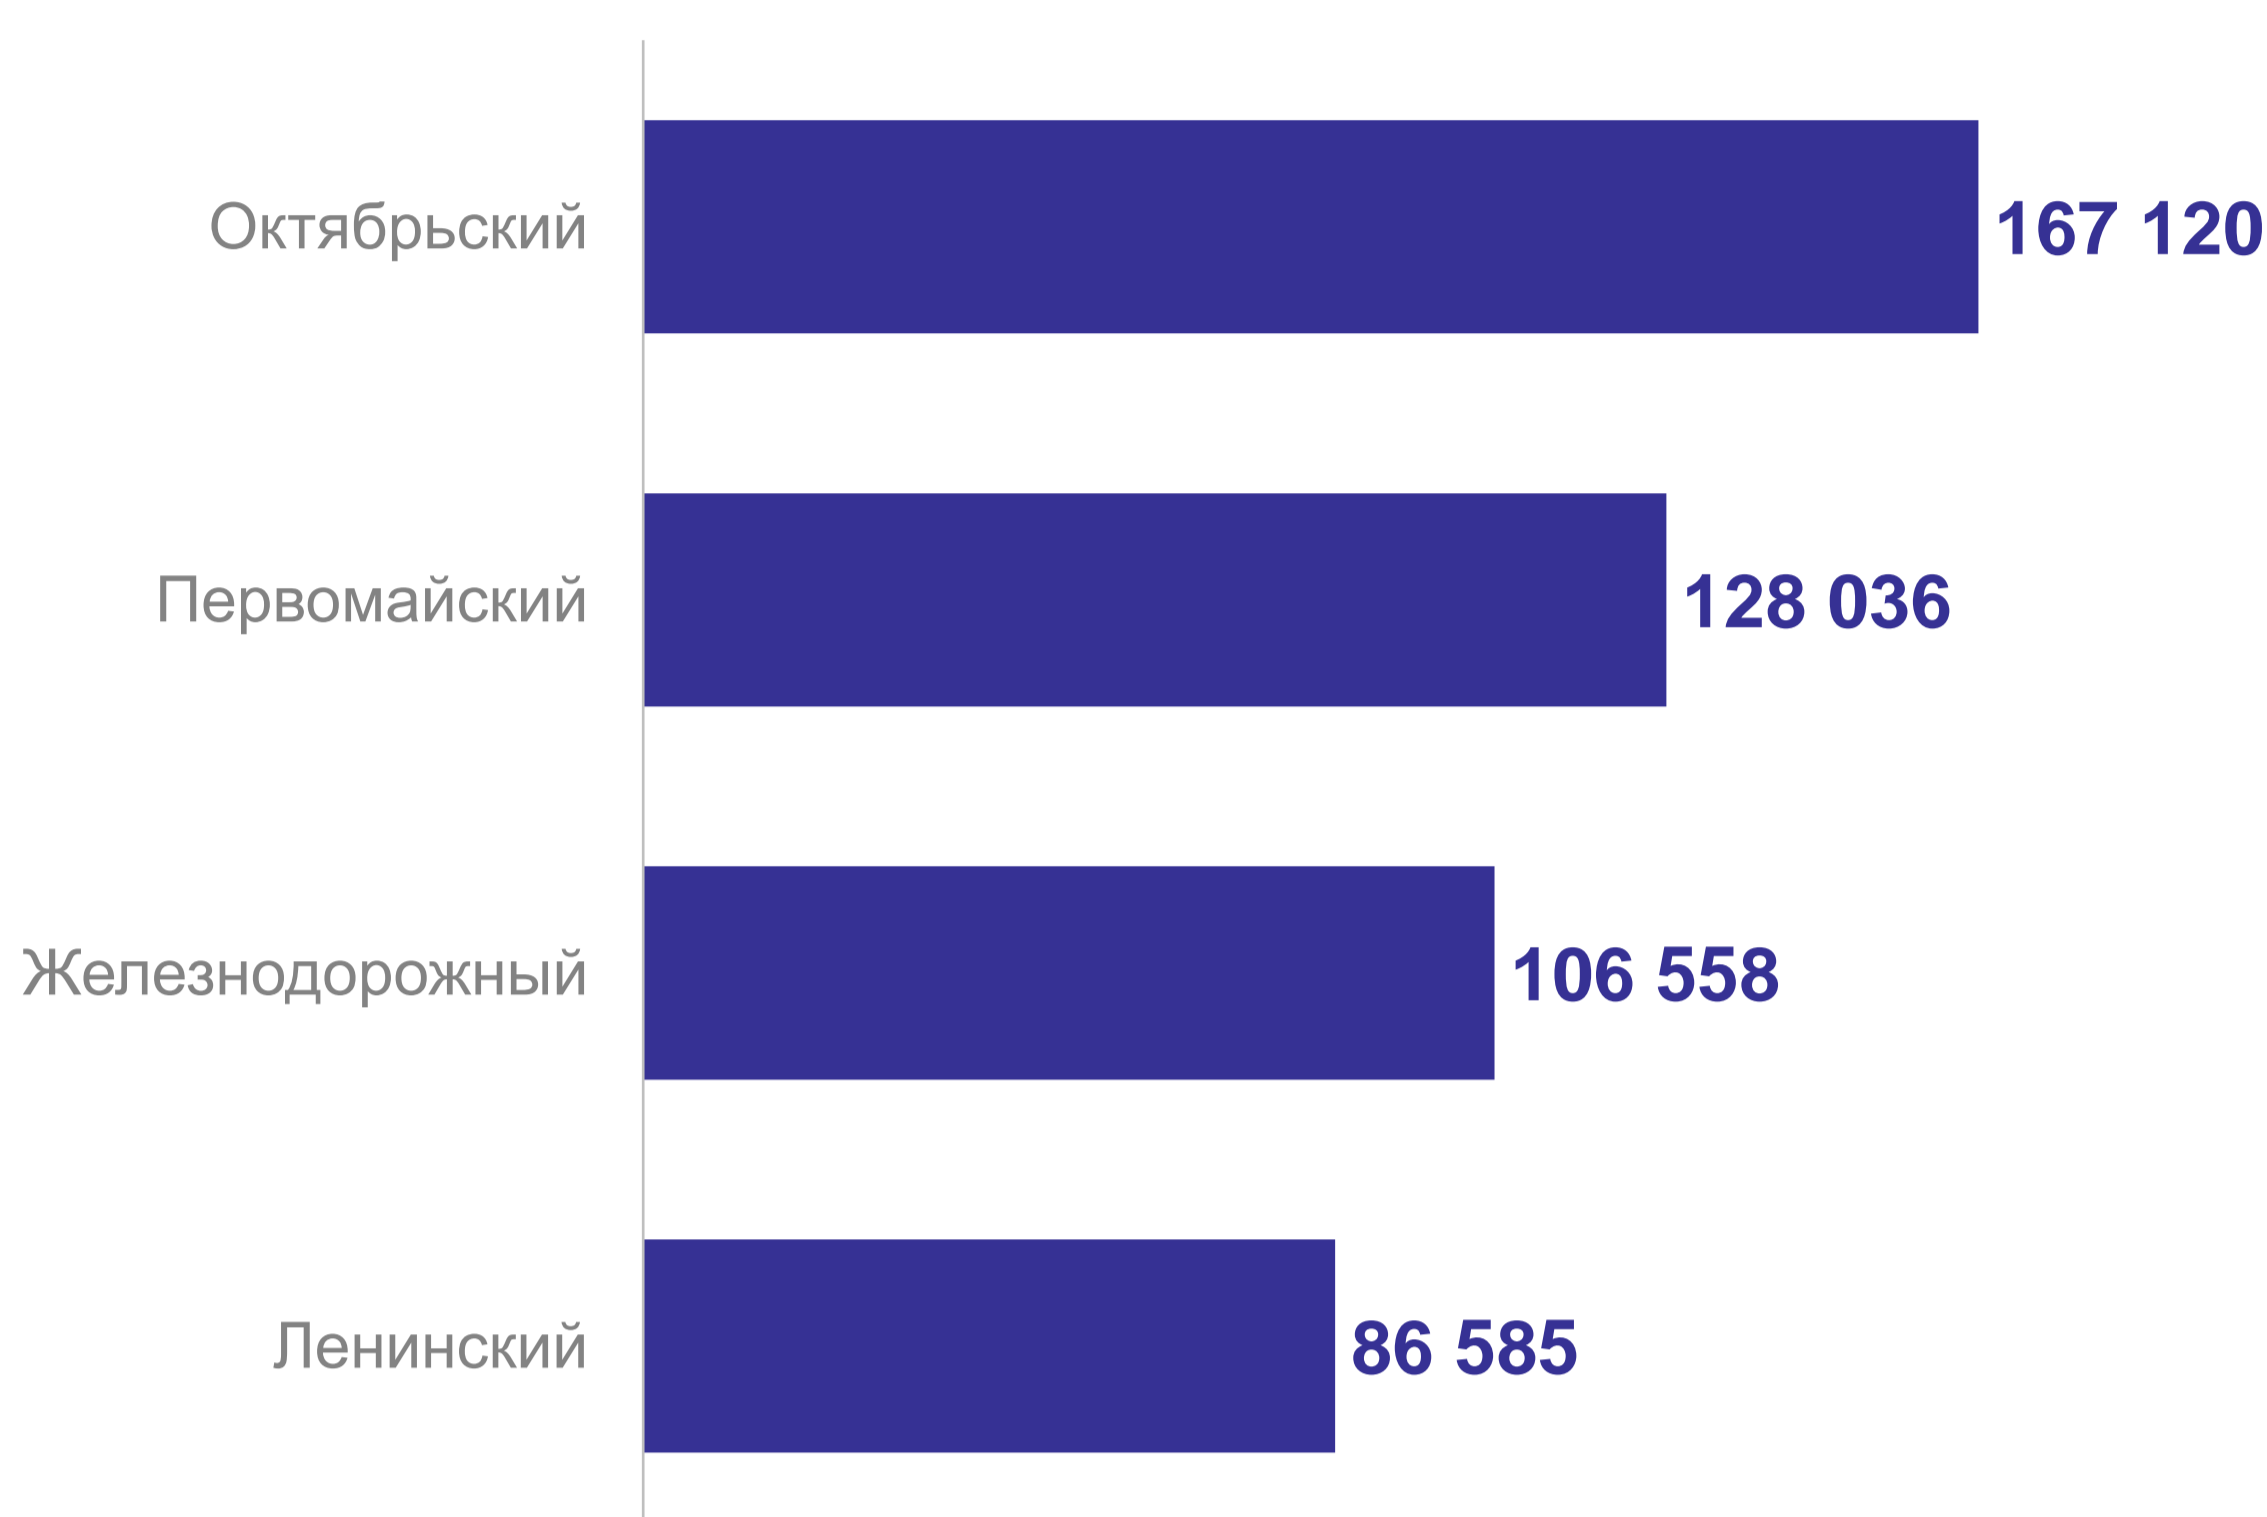

12 ИЮНЯ – ДЕНЬ ГОРОДА*

Численность населения на 1 января 2024 г.

488 299 человек

Средний возраст населения на 1 января 2023 г.

42,9 года

Площадь городской территории

0,29 тыс. км²

Площадь городских зеленых насаждений

20 432 га

Численность населения по административно-территориальным районам города на 1 января 2024 г., тыс. чел.

Удельный вес мужчин и женщин на 1 января 2023 г., в %

На **1 000** мужчин приходится **1 252** женщины

Структура населения по полу и возрасту на 1 января 2023 г., тыс. чел.

Структура населения по уровню образования (от указавших уровень образования)**, в %

Вступили в брак***

3 056 пар

Появились на свет***

3 564 ребенка