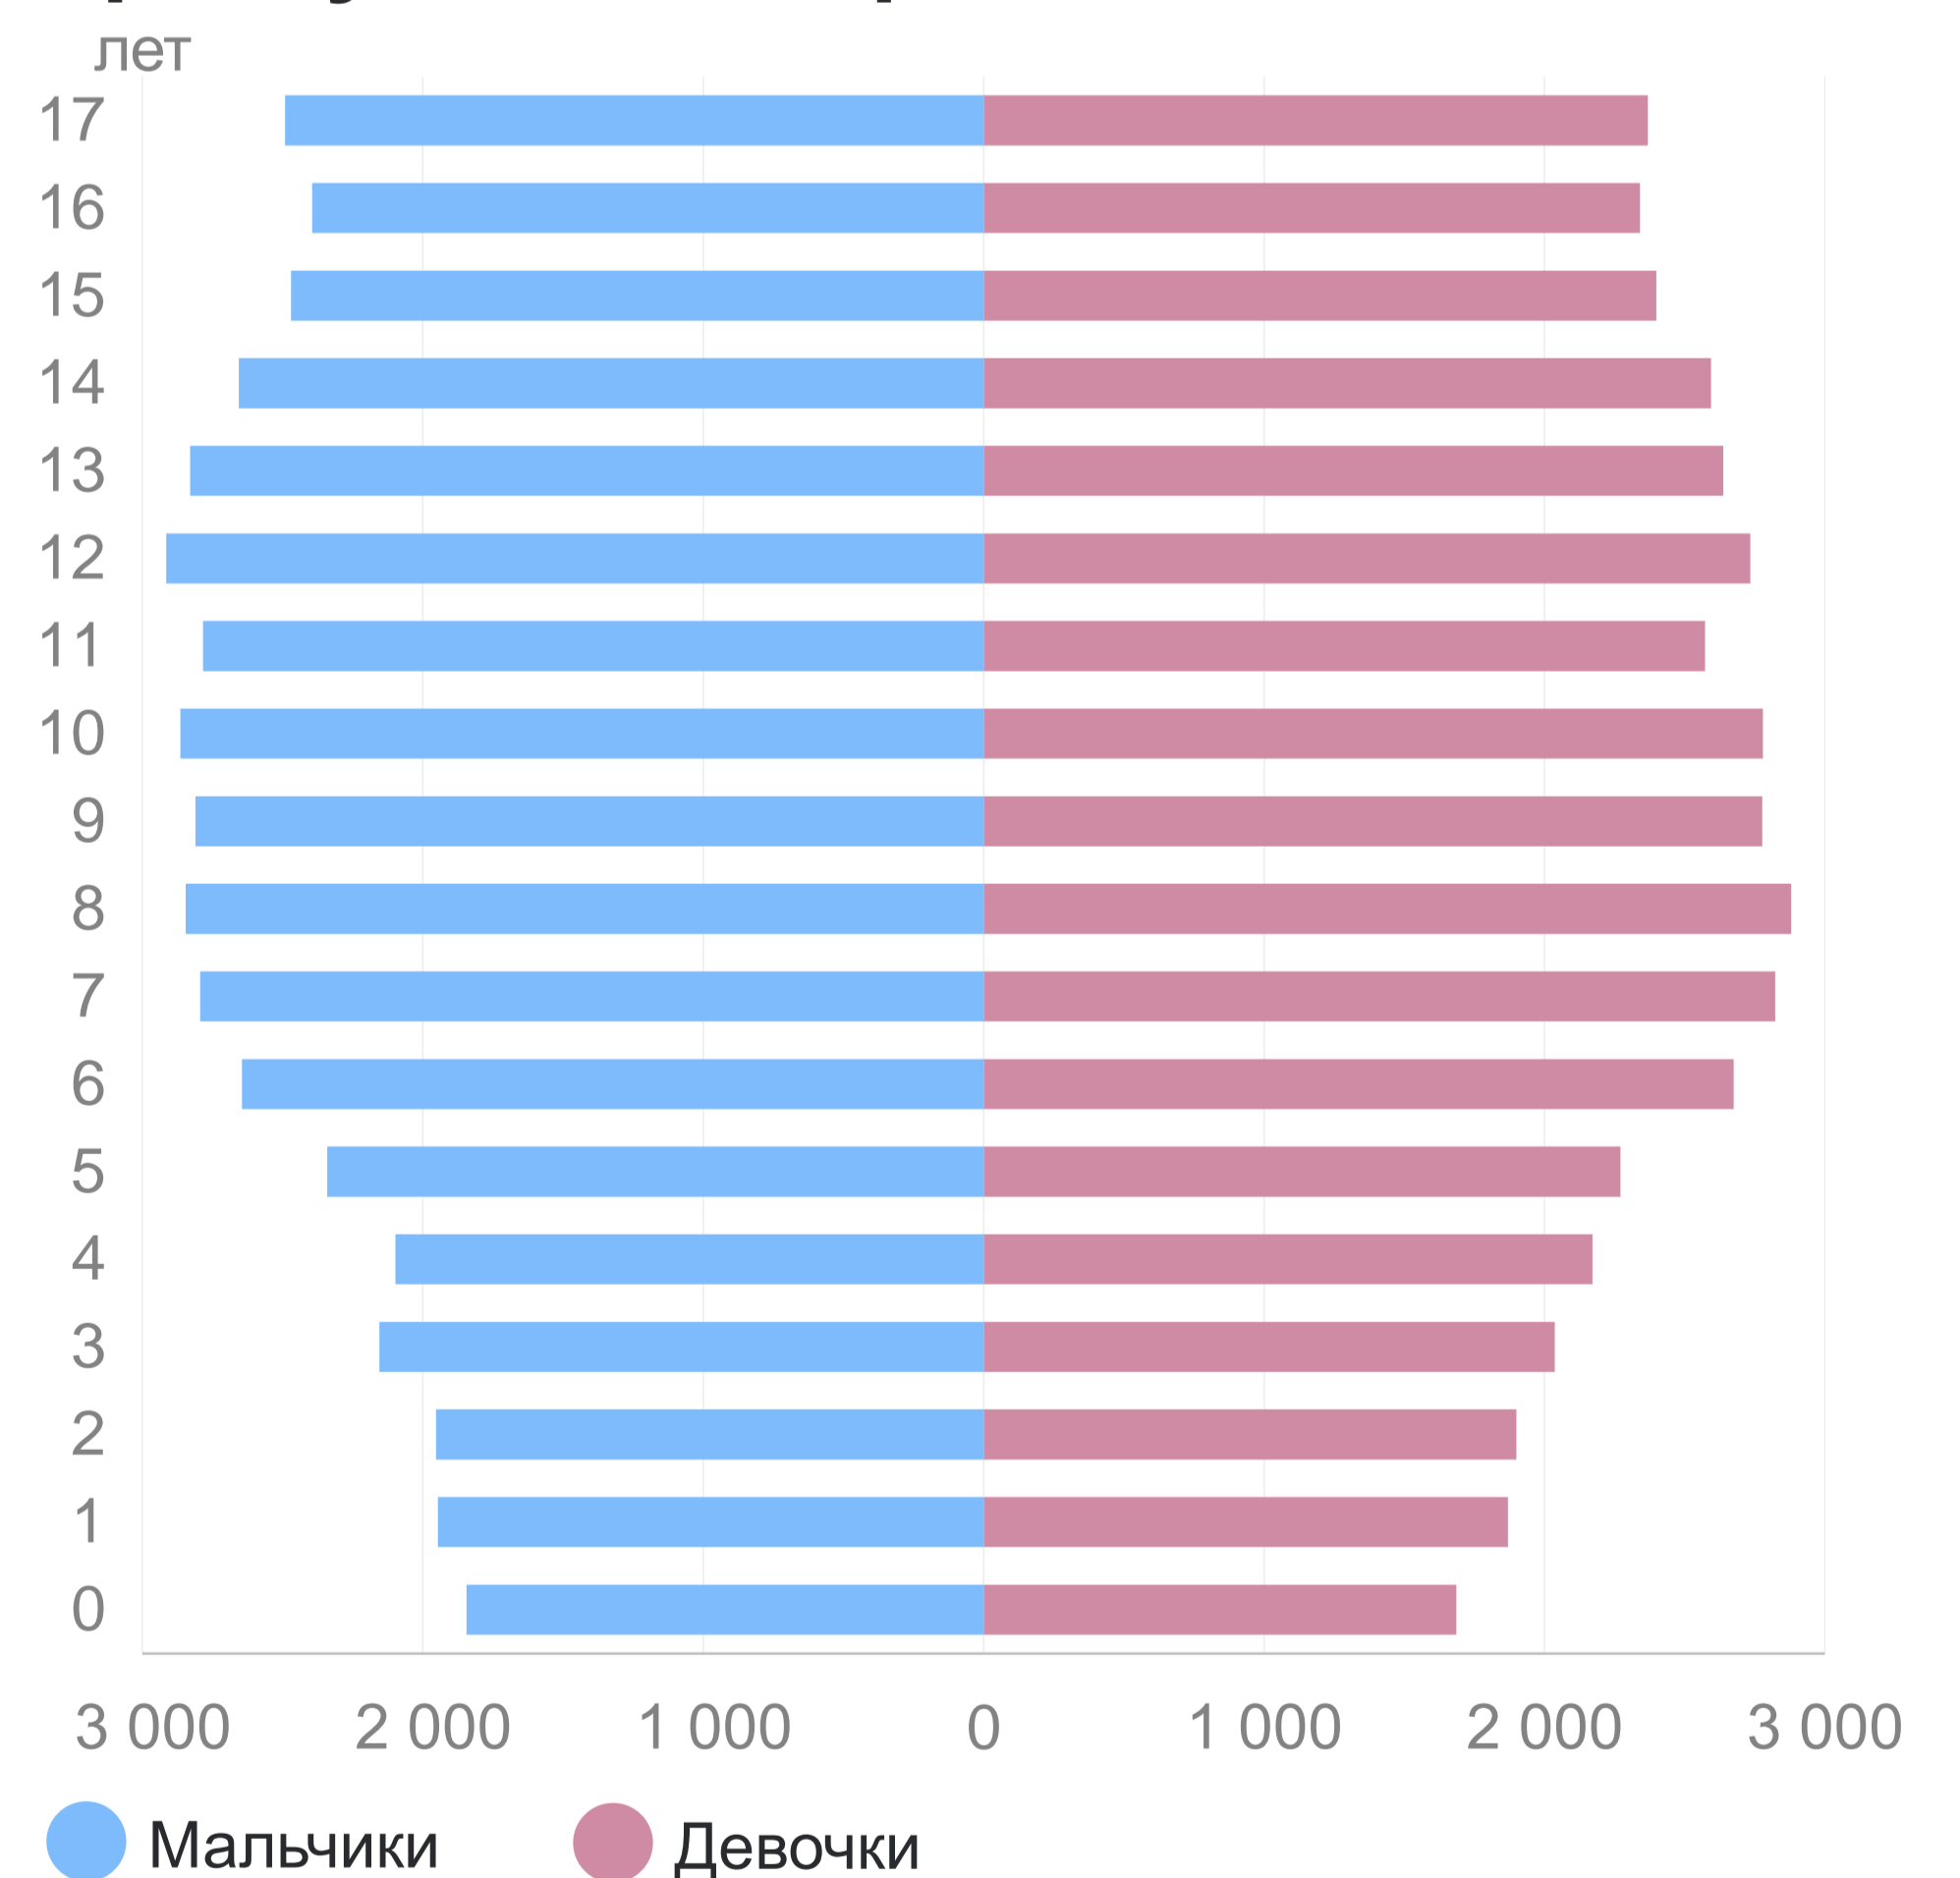

12 ИЮНЯ – ДЕНЬ ГОРОДА*

Численность населения на 1 января 2024 г.

488 299 человек

Средний возраст населения на 1 января 2023 г.

42,9 года

Площадь городской территории

0,29 тыс. км²

Площадь городских зеленых насаждений

20 432 га

Численность населения по административно-территориальным районам города на 1 января 2024 г., тыс. чел.

Удельный вес мужчин и женщин на 1 января 2023 г., в %

На **1 000** мужчин приходится **1 252** женщины

Структура населения по полу и возрасту на 1 января 2023 г., тыс. чел.

Структура населения по уровню образования (от указавших уровень образования)**, в %

Вступили в брак***

3 056 пар

Появились на свет***

3 564 ребенка

Каждый **6** житель города является ребенком

Распределение детей по полу и возрасту на 1 января 2023 г., чел.

Ввод жилья

516,5 тыс. м²

Общая площадь жилых помещений, приходящая в среднем на одного жителя, м²

*2023 год.
**Данные по итогам Всероссийской переписи населения 2020 года.
***По предварительным данным.